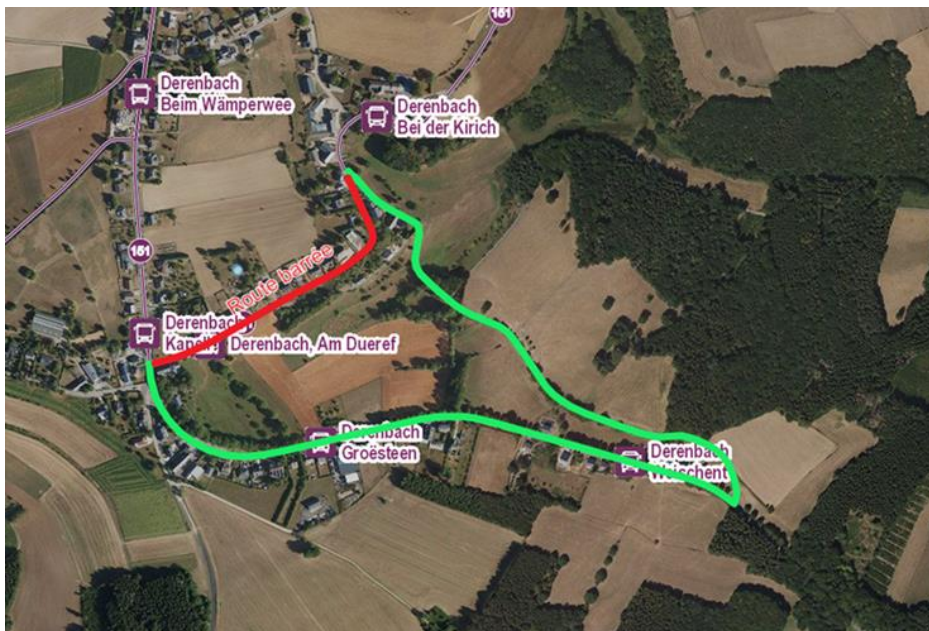

## **AVIS Perturbation 2023/942 du 13.10.2023** **RECTIFICATIF du 03.11.2023**

**Objet:** Lignes 151, A05 et P15

En raison de travaux routiers, **la rue Am Dueref à Derenbach** sera partiellement barrée à  
**du lundi 16 octobre 2023 et jusqu'à nouvel avis**

Les mesures suivantes seront prises pendant la durée des travaux:

Les courses d'autobus concernées seront déviées via la rue Am Wëllemt.

- L'arrêt de Derenbach-Am Dueref sera remplacé par l'arrêt –Groësteen. (ligne P15)